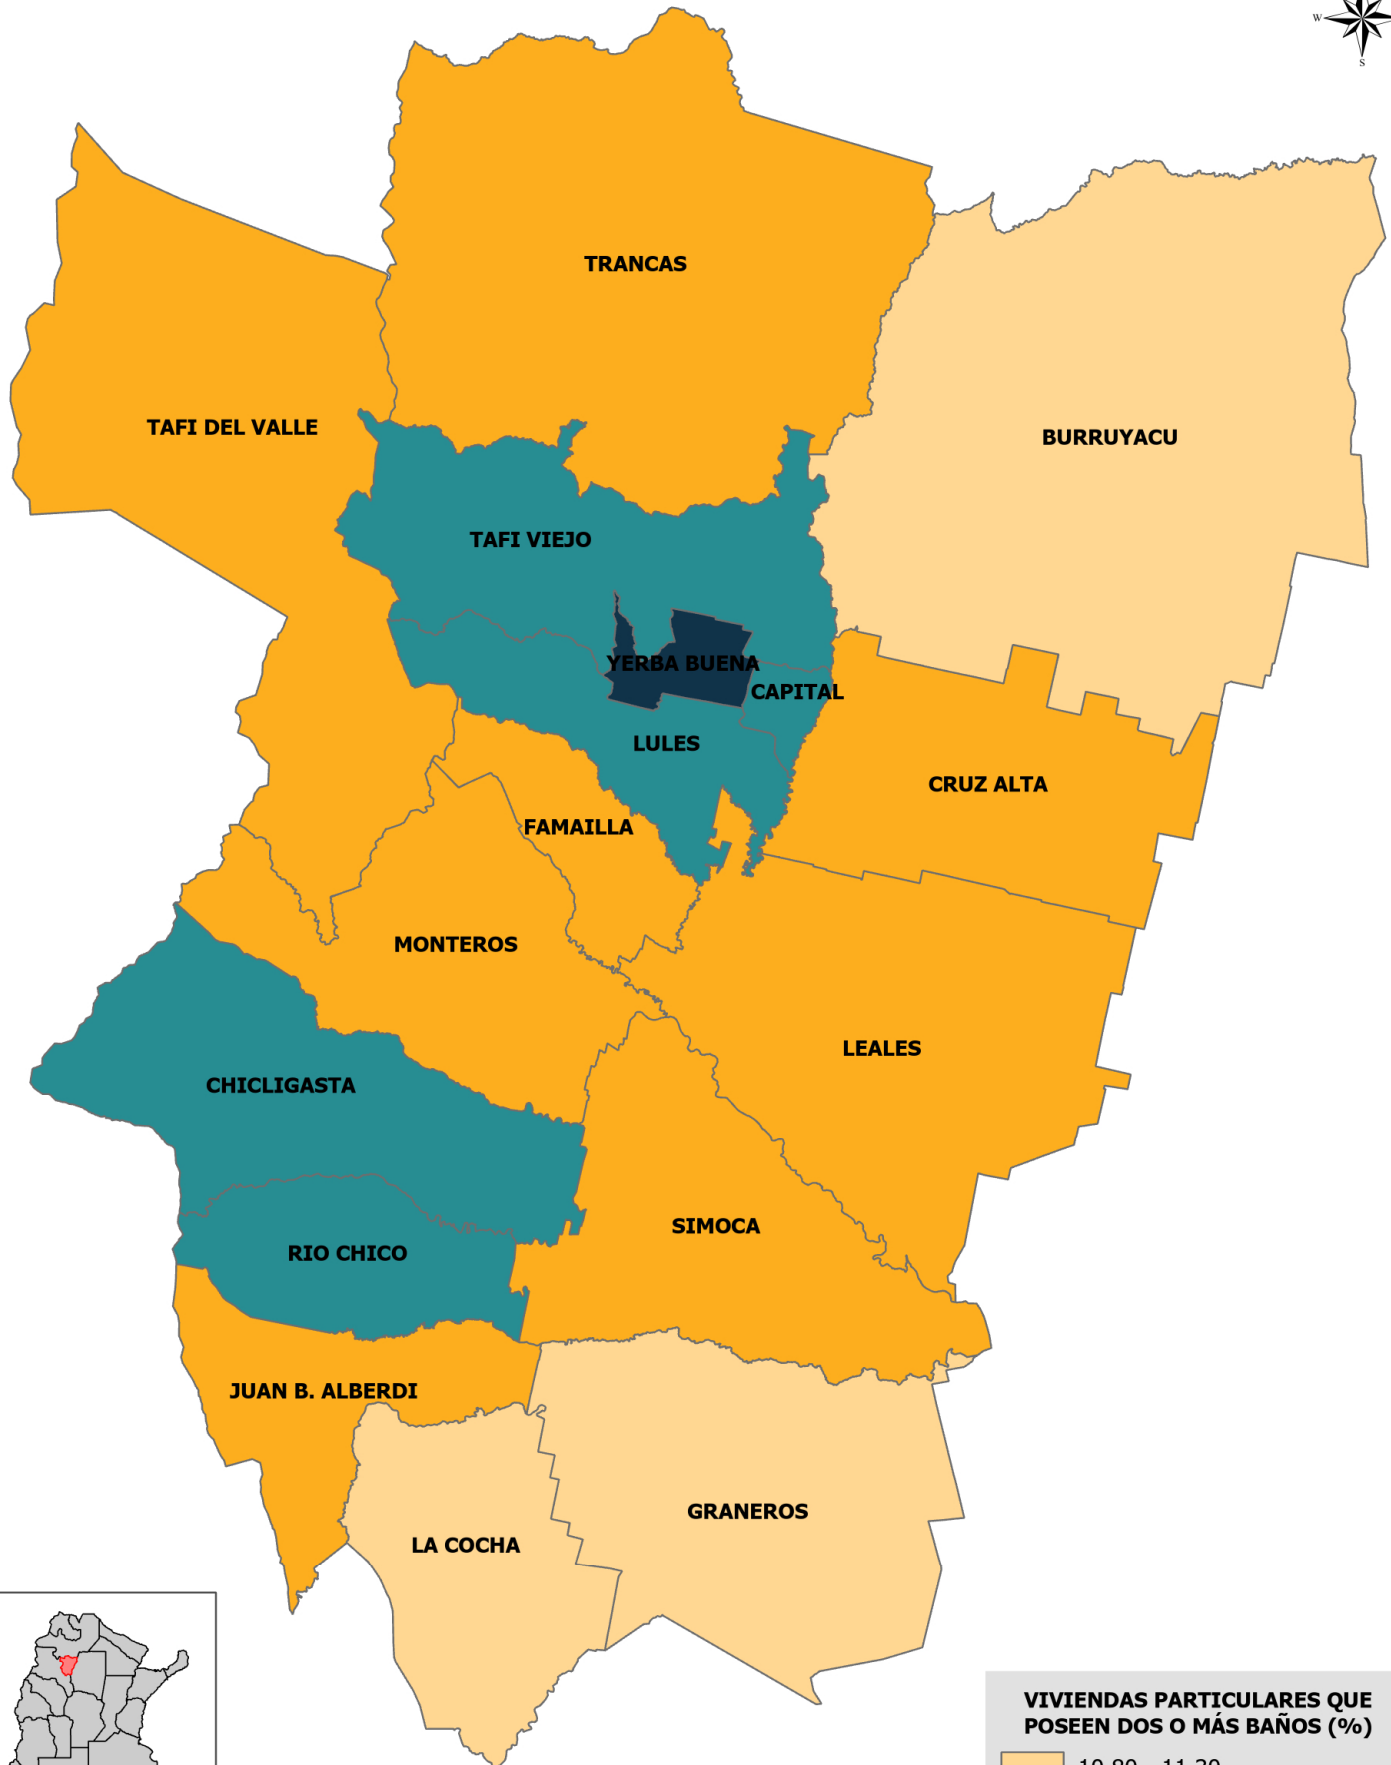

CARACTERÍSTICAS HABITACIONALES DE VIVIENDAS PARTICULARES POR DEPARTAMENTO
PORCENTAJE DE VIVIENDAS QUE POSEEN DOS O MÁS BAÑOS - CENSO 2022
PROVINCIA DE TUCUMÁN

SECRETARÍA DE ESTADO
 DE GESTIÓN PÚBLICA
 Y PLANEAMIENTO
 Dirección de Estadística
 de la Provincia

**GOBIERNO DE
 TUCUMÁN**

VIVIENDAS PARTICULARES QUE POSEEN DOS O MÁS BAÑOS (%)

10,80 - 11,30
11,31 - 17,30
17,31 - 31,40
31,41 - 49,60